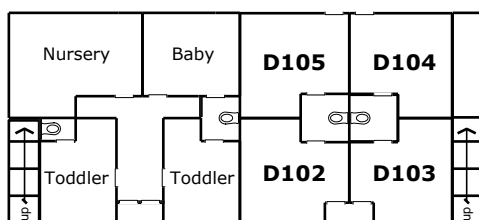

辦公室地點 Office location		
中文學校辦公室	GPCCS Office	B104
中文學校圖書館	GPCCS Library	B107
兒童主日學辦公室	Sunday School Office	B105 B106
家長會活動	PTO Activities	C102

班級名稱	Class Name	教室號碼 Room #
中簡學前班	Chinese Preschool	D103
雙語基礎班	Bilingual Basic	D102
唱遊班	Sing & Play	D104
雙語一班	Bilingual 1	B101
雙語二班	Bilingual2	B102
雙語四班	Traditional 4	B108
簡體三班	Simplified 3	B109
簡體一班	Simplified 1	B110
簡體幼兒班	Simplified kindergarten	B103