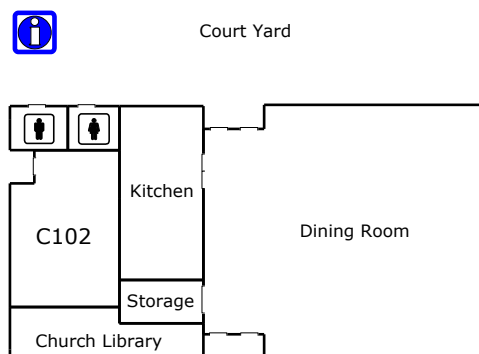

鳳城華人基督教會中文學校

Greater Phoenix Chinese Christian School

上課時間 Class Hour: 週日 Sun. 1:30PM – 3:30PM
圖書館開放時間 Library Hour: 週日 Sun. 1:30PM – 3:30PM
辦公室開放時間 Office Hour: 週五 Fri. 6:15PM – 7:30PM

一樓教室平面配置圖 Directory – First Floor

辦公室地點 Office location		
中文學校辦公室	GPCCS Office	B104
中文學校圖書館	GPCCS Library	B107
兒童主日學辦公室	Sunday School Office	B105 B106
家長會活動	PTO Activities	C102